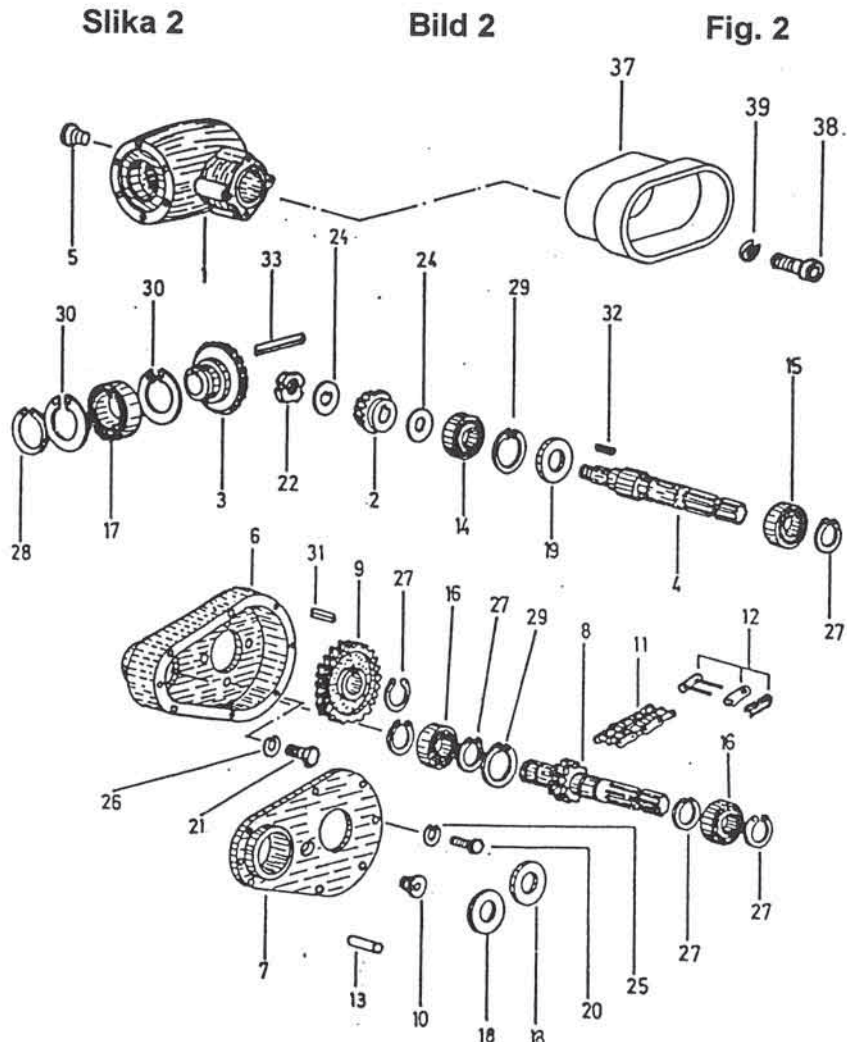

Številka Broj Bild Fig	Kataloška številka Kataloški broj Ersatzteilnummer Spare Part Number	Naziv dela	Naziv dijela	Benennung	Description	Količina Komada Menge Quantity
1	151037103	Ohišje gonila 1	Kučiče pokretača 1	Antriebsgehäuse 1	Gear-box housing 1	1
2	151037309	Zobnik 1	Zupčanik 1	Zahnrad 1	Gear 1	1
3	151037407	Zobnik 2	Zupčanik 2	Zahnrad 2	Gear 2	1
4	151037622	Gred	Vratilo	Welle	Shaft	1
5	151012601	Čep zapirni	Čep za zatvaranje	Verschlusszapfen	Locking tap	1
6	151045906	Ohišje reduktora	Kučiče reduktora	Getriebegehäuse	Gear-box housing	1
7	151046102	Pokrov	Poklopac	Deckel	Cover	1
8	151046308	Gred z verižnikom	Vratilo sa lančanicom	Welle mit Kettenrad	Shaft with sprocket	1
9	151046406	Verižnik kpl.	Lančanic kpl.	Kettenrad kpl.	Sprocket	1
10	151012601	Čep zapirni	Čep za zatvaranje	Verschlusszapfen	Locking tap	1
11	150009804	Veriga 2x12,7x7,75x8,51x43	Lanac 2x12,7x7,75x8,51x43	Kette 2x12,7x7,75x8,51x43	Chain 2x12,7x7,75x8,51x43	1
12	150009902	Člen spojni 2x12,7x7,75	Spojni član 2x12,7x7,75	Schlussglied 2x12,7x7,75	Locking link 2x12,7x7,75	1
13	150010008	Zatič cilindrični 8x30	Cilindrična čivija 8x30	Zylinderstift 8x30	Pin 8x30	1
14	150362208	Ležaj 6206	Ležaj 6206	Rillenkugellager 6206	Bearing 6206	1
15	000244202	Ležaj 35 BC 10 XPP	Ležaj 6207 ZZZ	Rillenkugellager 6207 ZZZ	Bearing 35 BC 10 XPP	1
16	000244104	Ležaj 35 BC 10	Ležaj 6007	Rillenkugellager 6007	Bearing 35 BC 10	2
17	150008306	Ležaj 45 BC 02	Ležaj 6209	Rillenkugellager 6209	Bearing 45 BC 02	1
18	150010106	Obroč tesnilni 35x62x10	Zaplivni prsten 35x62x10	Dichtung 35x62x10	Oil seal 35x62x10	2
19	150008404	Obroč tesnilni A38x62x10	Zaplivni prsten A38x62x10	Dichtung A38x62x10	Oil seal A38x62x10	1
20	000208901	Vijak M8x25	Vijak M8x25	SK-Schraube M8x25	Screw M8x25	7
21	000210006	Vijak M10x25	Vijak M10x25	SK-Schraube M10x25	Screw M10x25	4
22	000237407	Vskočnik zun. 25	Uskočnik van. 25	Sicherungsring 25	Circlip 25	1
24	151012905	Podložka	Podložka	Scheibe	Washer	7
25	000228104	Podložka B8	Podložka B8	Federring B8	Washer B8	7
26	000228300	Podložka B10	Podložka B10	Federring B10	Washer B10	4
27	000237602	Vskočnik zun. 35	Uskočnik van. 35	Sicherungsring 35	Circlip 35	6
28	000237906	Vskočnik zun. 45	Uskočnik van. 45	Sicherungsring 45	Circlip 45	1
29	000236300	Vskočnik 62	Uskočnik unutr. 62	Sicherungsring 62	Circlip 62	2
30	000236603	Vskočnik 85	Uskočnik unutr. 85	Sicherungsring 85	Circlip 85	2
31	150010204	Moznik A10x8x30	Klin A10x8x30	Passfeder A10x8x30	Colter A10x8x30	1
32	150060203	Moznik B8x7x30	Klin B8x7x30	Passfeder B8x7x30	Colter B8x7x30	1
33	000256305	Moznik A10x8x60	Klin A10x8x60	Passfeder A10x8x60	Colter A10x8x60	1
37	152226601	Zaščita kardana	Zaščita kardana	Gelenkwellenschutz	P.T.O. Shaft protection	1
38	150163307	Vijak M10x20	Vijak M10x20	SK-Schraube M10x20	Screw M10x20	2
39	000225303	Podložka A10	Podložka A10	Scheibe A10	Washer A10	4