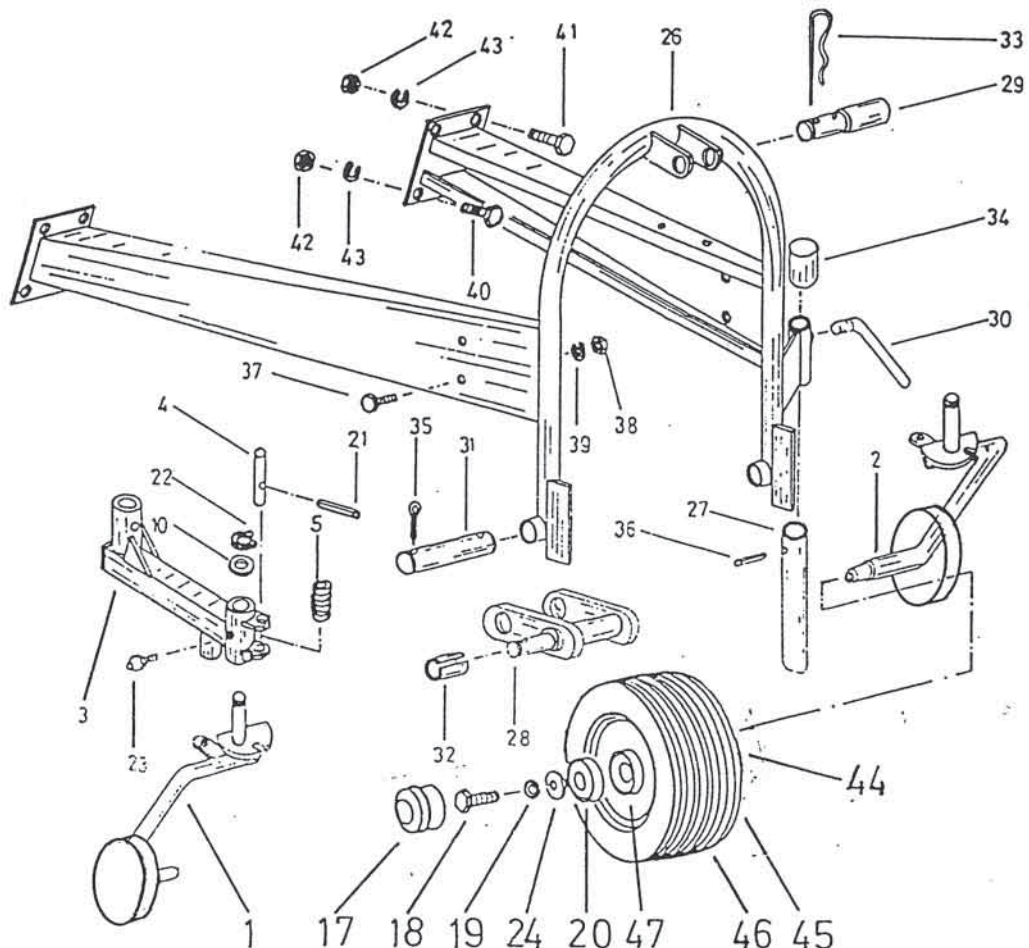

Slika 3

Bild 3

Fig. 3