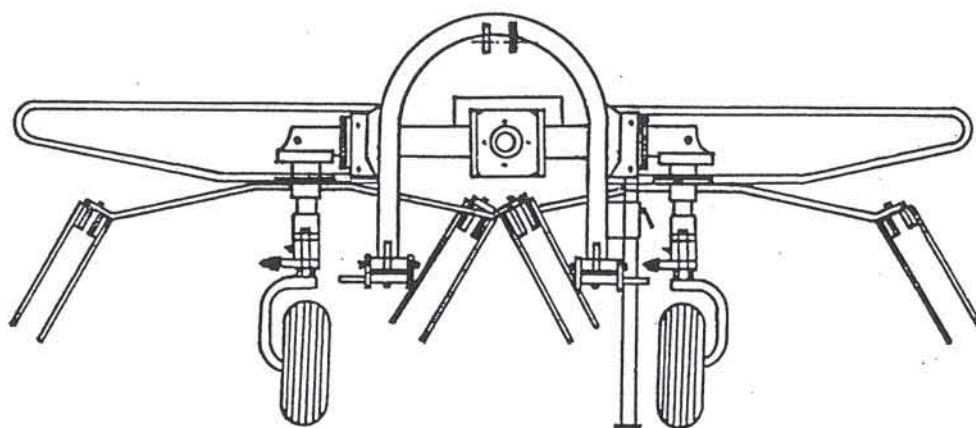

kreiselheuer
rotary tedder

Velja od tov. štev. dalje:
Važi od tvor. broja dalje:
SPIDER 230 = 2076

Ab masch. Nr.:
From mach Nr.:
SPIDER 230 = 2076

SIP

STROJNA INDUSTRIJA d.d.
3311 Šempeter v Savinjski dolini
Slovenija