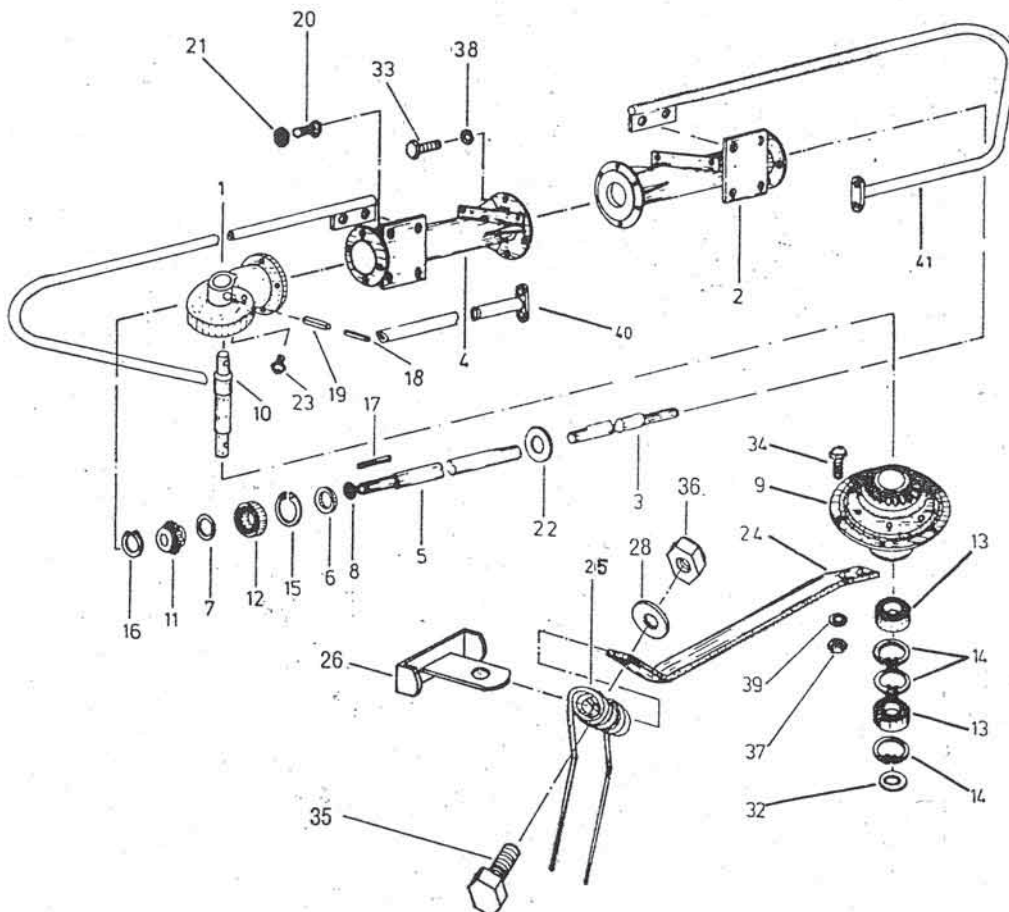

Slika 1

Bild 1

Fig. 1